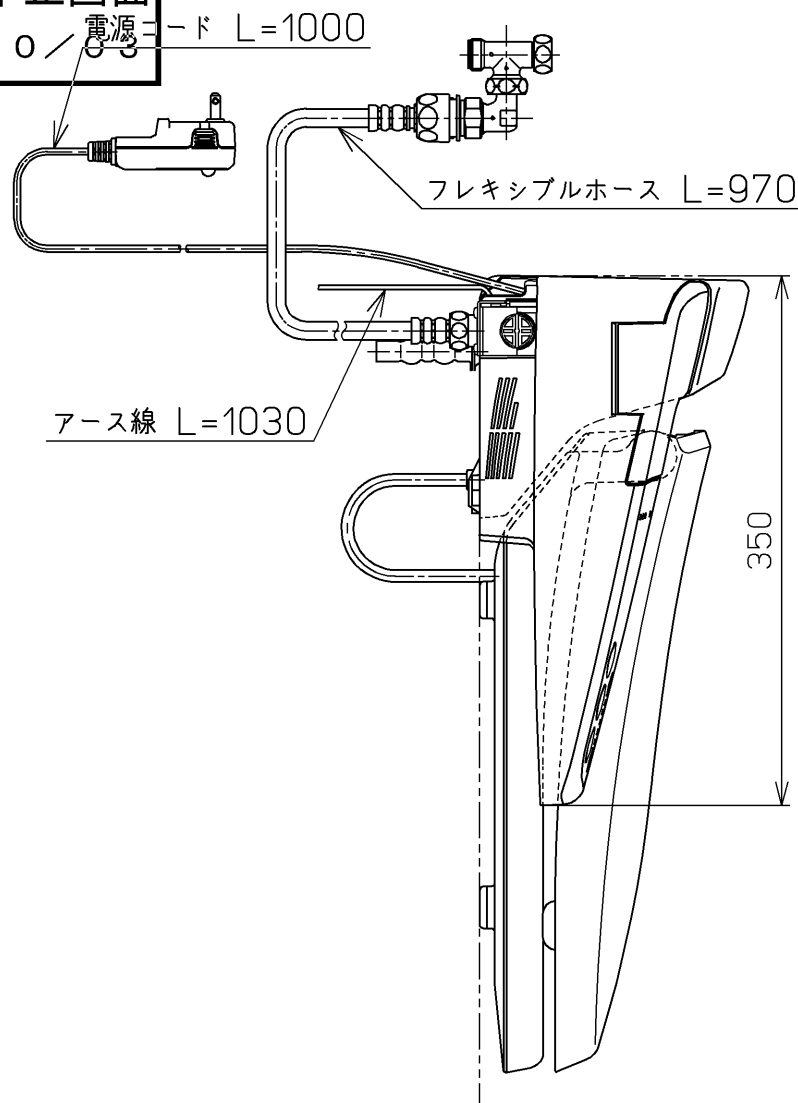

生産中止図面

2010 / 電源コード L=1000

<特殊内容>

1. 本体着脱部を金属製にしたもの。

*定格 : AC100V-408W 50/60Hz

TOTO			単位 mm	名称
製図 北田	検図 藤原 中山	日付 04-03-18	尺度 1 : 5	洗浄暖房便座
備考				品番 TCF2011V80R
				図番 TCF2011V80_A0104