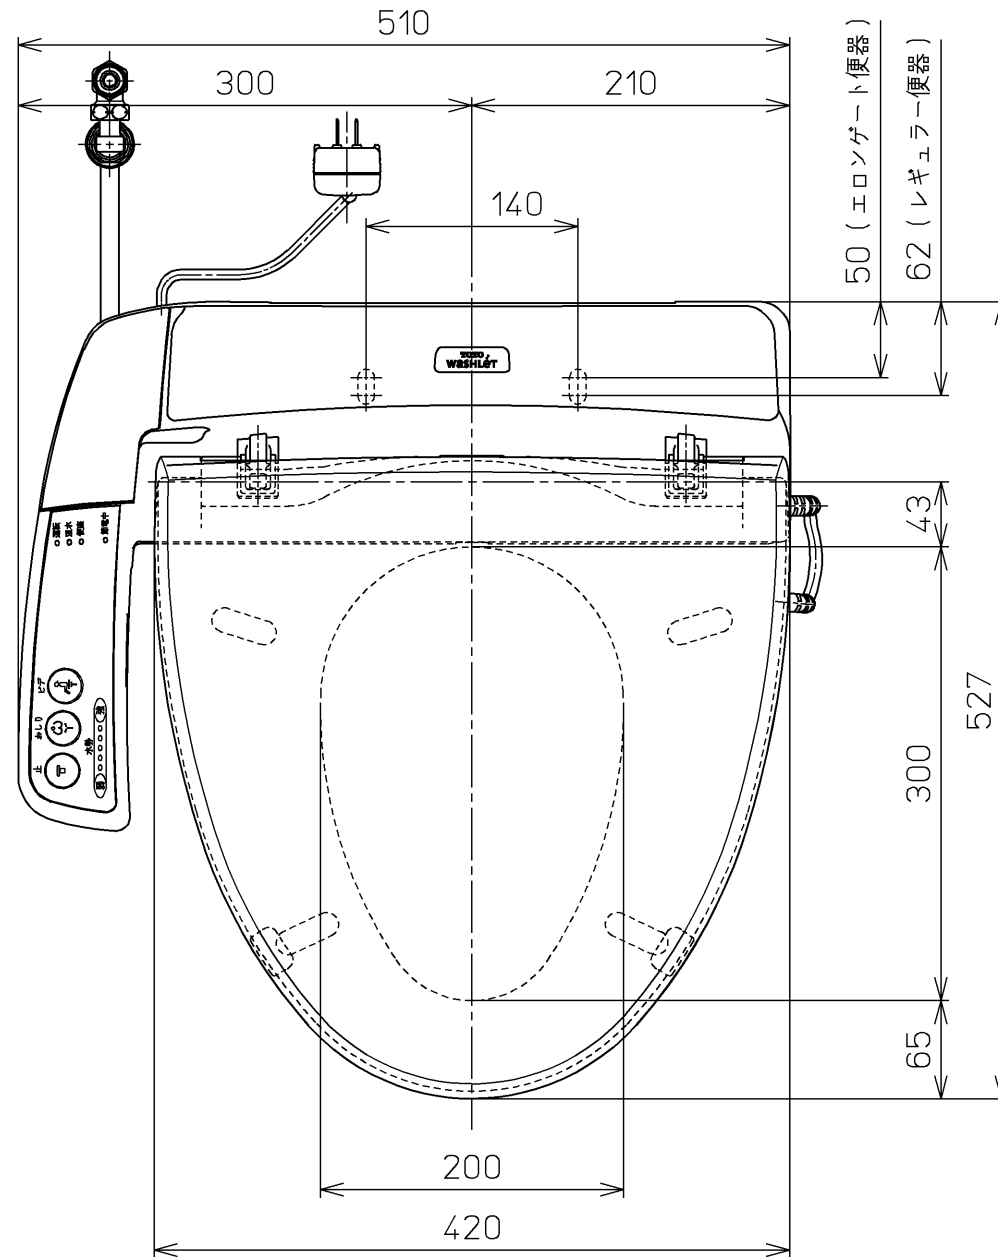

生産中止図面

2010 / 電源コード L=1000

<特殊内容>

1. 本体着脱部を金属製にしたもの。

*定格 : AC100V-408W 50/60Hz

TOTO			単位 mm	名称
製図 北田	検図 藤原 中山	日付 04-03-18	尺度 1 : 5	洗浄暖房便座
備考				品番 TCF2011V80R
				図番 TCF2011V80_A0104