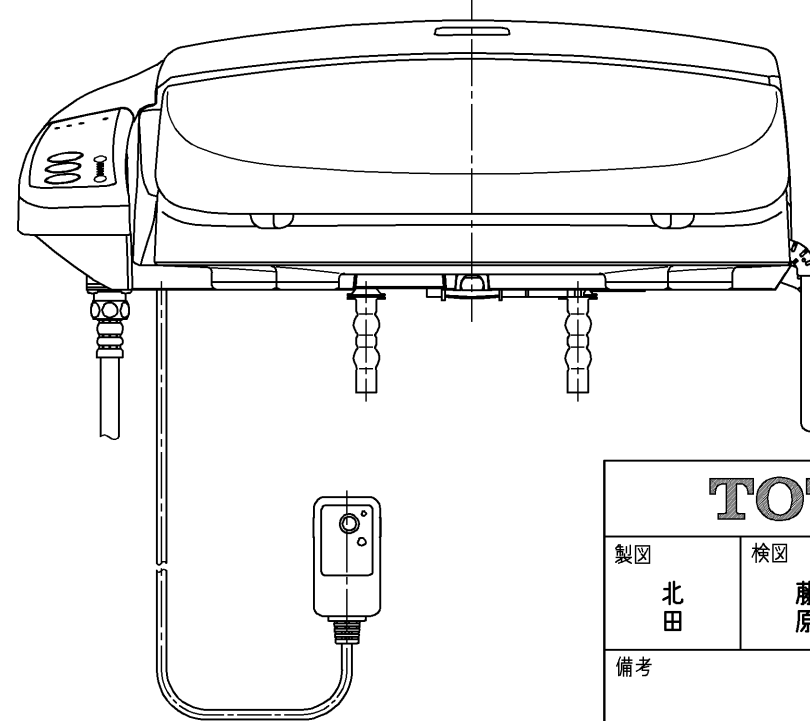

生産中止図面

2010 / 電源コード L=1000

<特殊内容>

1. 本体着脱部を金属製にしたもの。

*定格 : AC100V-408W 50/60Hz

TOTO			単位 mm	名称
製図 北田	検図 藤原 中山	日付 04-03-18	尺度 1 : 5	洗浄暖房便座
備考				品番 TCF2011V80R
				図番 TCF2011V80_A0104