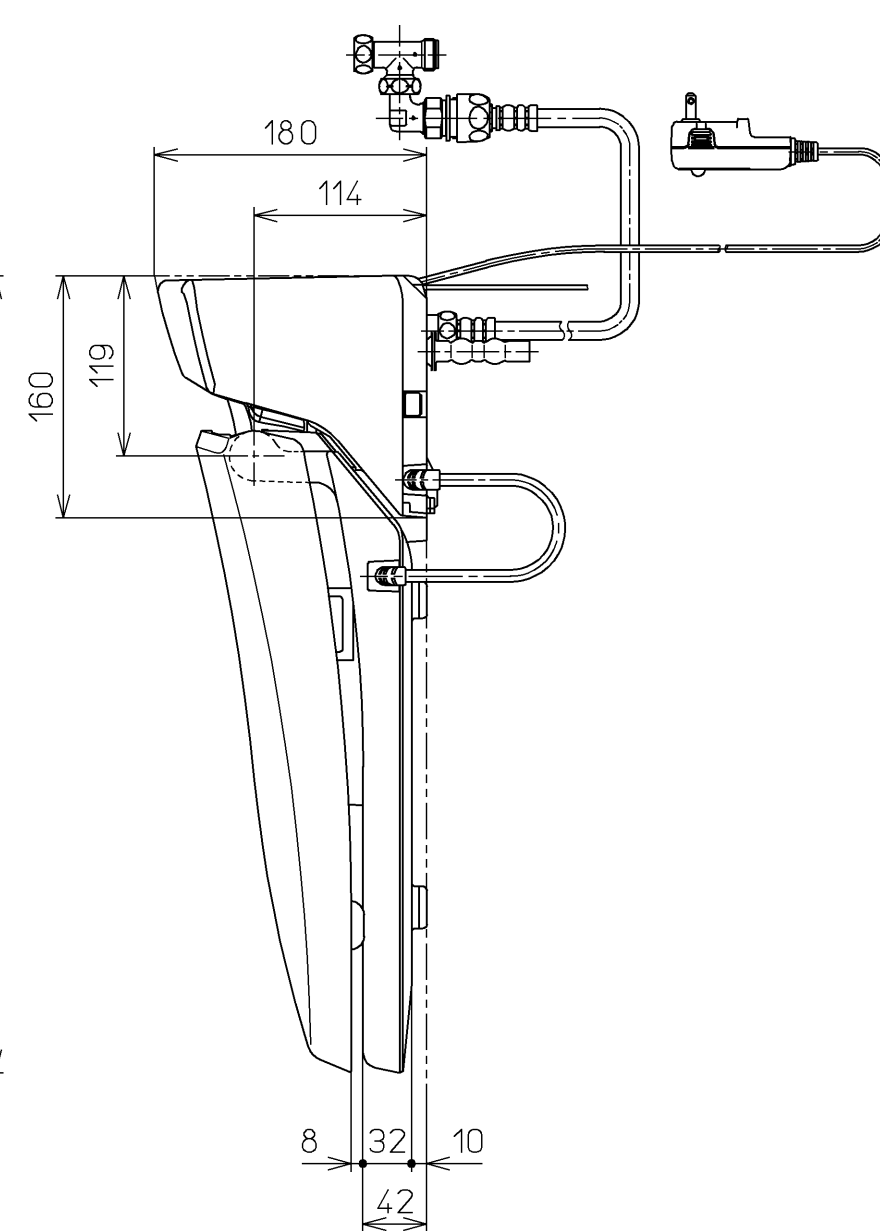

生産中止図面

2010 / 電源コード L=1000

<特殊内容>

1. 本体着脱部を金属製にしたもの。

*定格 : AC100V-408W 50/60Hz

TOTO			単位 mm	名称
製図 北田	検図 藤原 中山	日付 04-03-18	尺度 1 : 5	洗浄暖房便座
備考				品番 TCF2011V80R
				図番 TCF2011V80_A0104